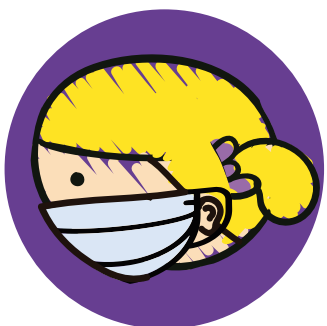

# COMO COLOCAR A MÁSCARA

1. Pegue a máscara pelas alças elásticas.

2. Coloque as alças elásticas atrás da orelha.

3. Ajuste a máscara para cobrir completamente o nariz e a boca, sem deixar espaços nas laterais. **Ela deve ficar justa, mas sem causar desconforto.**

4. **Não toque** na parte da frente da máscara durante o período de uso.